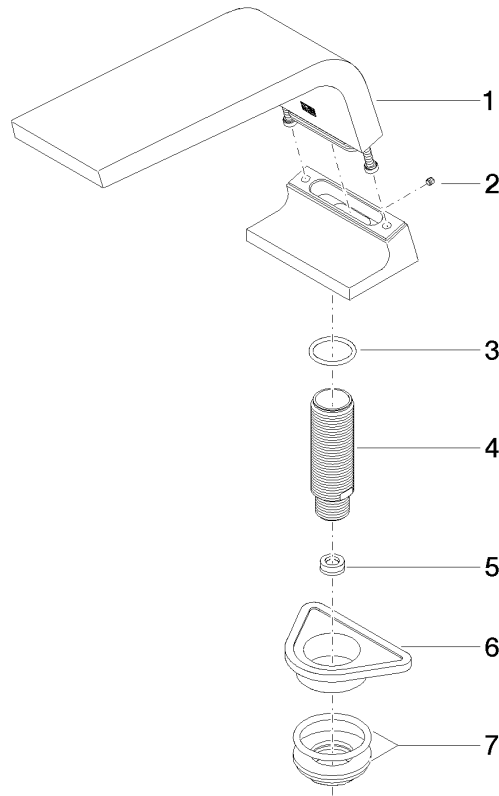

**CL.1 Bec déverseur de bain sans inverseur pour montage sur gorge -
Champagne (Or 22cts)**

CL.1

13 612 705

- saillie 200 mm
- forme de jet rectangulaire avec 55 jets individuels
- hauteur de robinetterie 125 mm
- hauteur jusqu'au mousseur 108 mm
- diamètre de percement 35 mm
- raccord 1/2"
- débit d'eau maxi. 24,6 l/min avec une pression d'écoulement de 3 bars

CL.1

13 612 705
mm [inches]

Diagramme de débit

**CL.1 Bec déverseur de bain sans inverseur pour montage sur gorge -
Champagne (Or 22cts)**

CL.1

13 612 705
Les pièces pour les
autres finitions
peuvent être
trouvées ici : Chrome

Liste des pièces de rechange

N°	Article Numéro	Désignation	Fréquence de montage	Délai de livraison
1	90 11 70 007 00-47	bec déverseur	1	30
2	09 31 11 099 90	tige	1	2
3	09 14 10 009 90	joint	1	2
4	09 30 01 117 90	raccord	1	2
5	09 23 01 057 90	limiteur de débit	1	2
6	09 18 40 090 90	douille	1	2
7	04 23 10 004 03 90	set de fixation	1	2