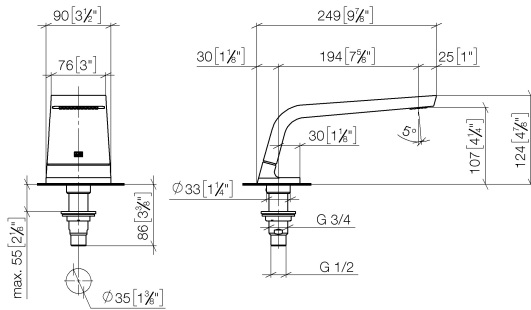

**CL.1 Bec déverseur de bain sans inverseur pour montage sur gorge -
Champagne (Or 22cts)**

CL.1

13 612 705

- saillie 200 mm
- forme de jet rectangulaire avec 55 jets individuels
- hauteur de robinetterie 125 mm
- hauteur jusqu'au mousseur 108 mm
- diamètre de percement 35 mm
- raccord 1/2"
- débit d'eau maxi. 24,6 l/min avec une pression d'écoulement de 3 bars

CL.1

13 612 705
mm [inches]

Diagramme de débit

**CL.1 Bec déverseur de bain sans inverseur pour montage sur gorge -
Champagne (Or 22cts)**

CL.1

13 612 705
Les pièces pour les
autres finitions
peuvent être
trouvées ici : Chrome

Liste des pièces de rechange

N°	Article Numéro	Désignation	Fréquence de montage	Délai de livraison
1	90 11 70 007 00-47	bec déverseur	1	30
2	09 31 11 099 90	tige	1	2
3	09 14 10 009 90	joint	1	2
4	09 30 01 117 90	raccord	1	2
5	09 23 01 057 90	limiteur de débit	1	2
6	09 18 40 090 90	douille	1	2
7	04 23 10 004 03 90	set de fixation	1	2