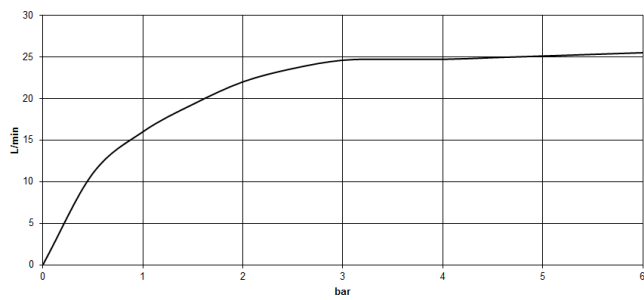

CL.1

13 612 705
mm [inches]

Diagramme de débit

**CL.1 Bec déverseur de bain sans inverseur pour montage sur gorge -
Champagne (Or 22cts)**

CL.1

13 612 705
Les pièces pour les
autres finitions
peuvent être
trouvées ici : Chrome